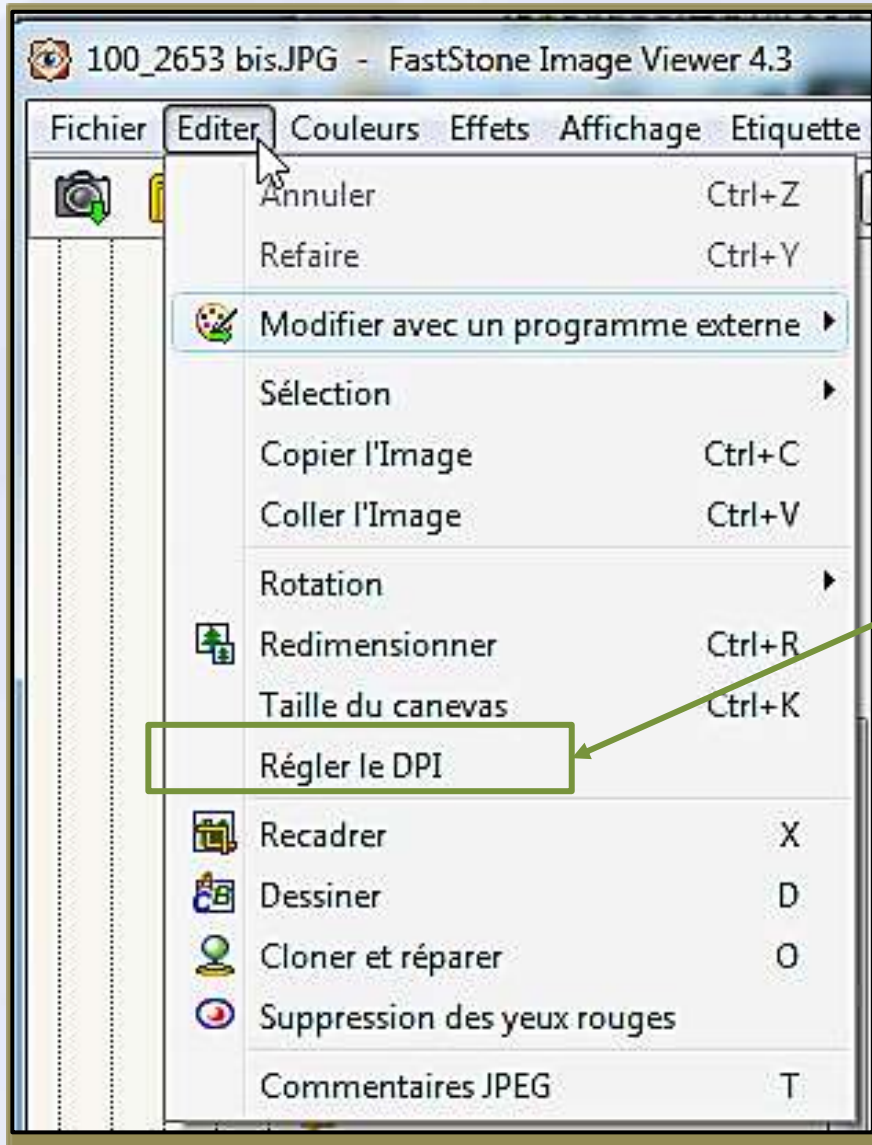

FastStone

menu Éditer

régler le DPI

Régler le DPI

DPI : dot per inch (Points par pouce)

Pour l'impression de la photo,

Permet de définir la taille de
l'image entière imprimée
à partir du choix des DPI

en vertical (DPIY) et en horizontale (DPIX)
(densité de points = qualité d'impression)