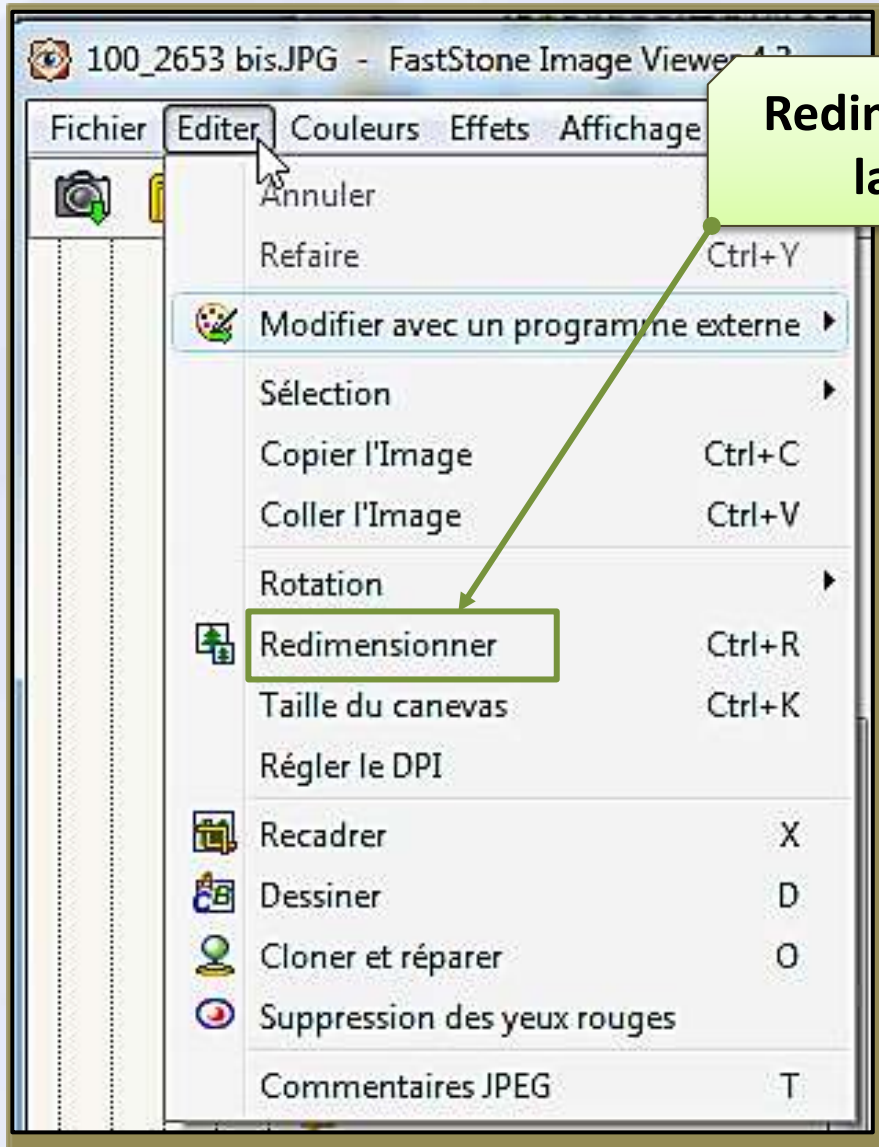

# FastStone

menu Éditer

Redimensionner

FastStone Image Viewer

Redimensionner  
la photo

- 1) Commande du menu Éditer
  - 2) Icône 
  - 3) Raccourci clavier
-  