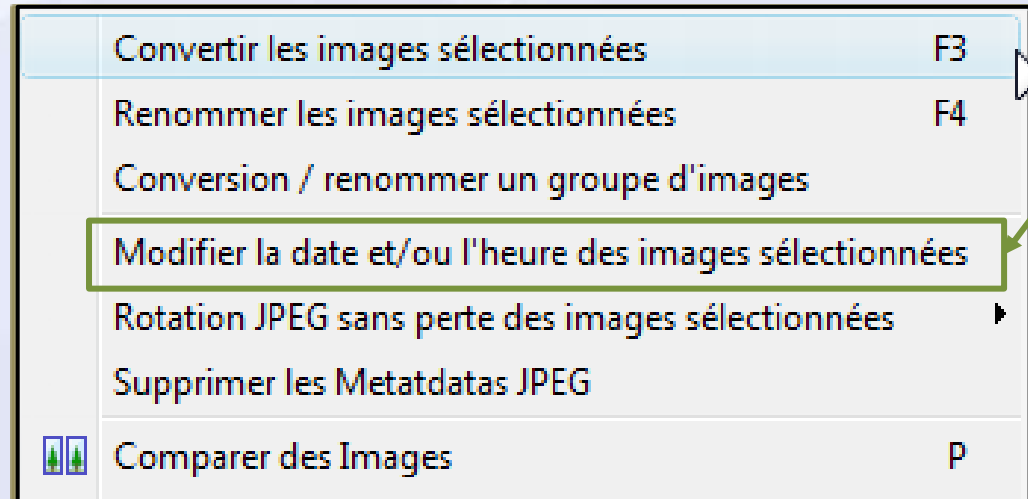

menu Outils

Modifier heure et date

**Modifier heure et date
d'un groupe d'images**

**Permet de corriger
la date et l'heure
des photos
sélectionnées**

(en cas de réglage
incorrect de l'horloge de
l'appareil photo lors de la
prise des photos)

menu Outils

Rotation d'images

Rotation d'images

Permet de tourner les photos sélectionnées

	Rotation à gauche	Ctrl+Alt+L
	Rotation à droite	Ctrl+Alt+R
	Inverser Horizontalement	Ctrl+Alt+H
	Inverser Verticalement	Ctrl+Alt+V
	Rotation Auto. basée sur le tag d'orientation EXIF	