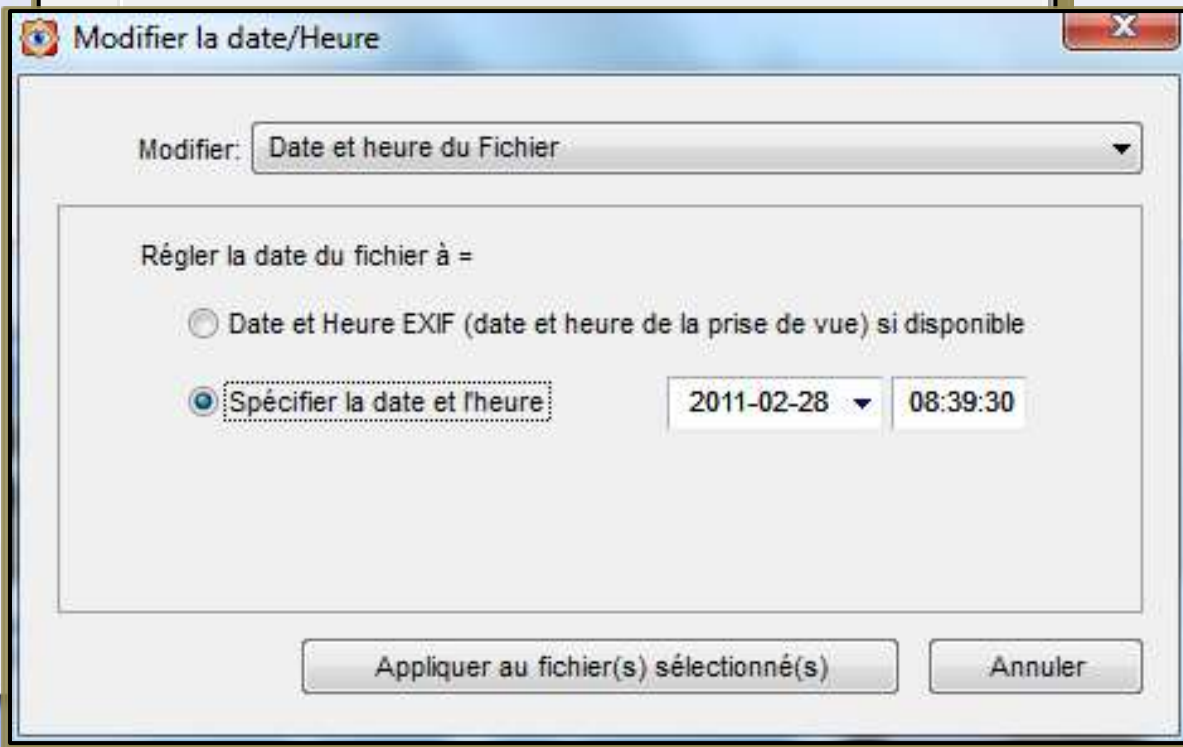

menu Outils

Modifier heure et date

**Modifier heure et date
d'un groupe d'images**

**Permet de corriger
la date et l'heure
des photos
sélectionnées**

(en cas de réglage
incorrect de l'horloge de
l'appareil photo lors de la
prise des photos)

menu Outils

Rotation d'images

Rotation d'images

Permet de tourner les photos sélectionnées

	Rotation à gauche	Ctrl+Alt+L
	Rotation à droite	Ctrl+Alt+R
	Inverser Horizontalement	Ctrl+Alt+H
	Inverser Verticalement	Ctrl+Alt+V
	Rotation Auto. basée sur le tag d'orientation EXIF	