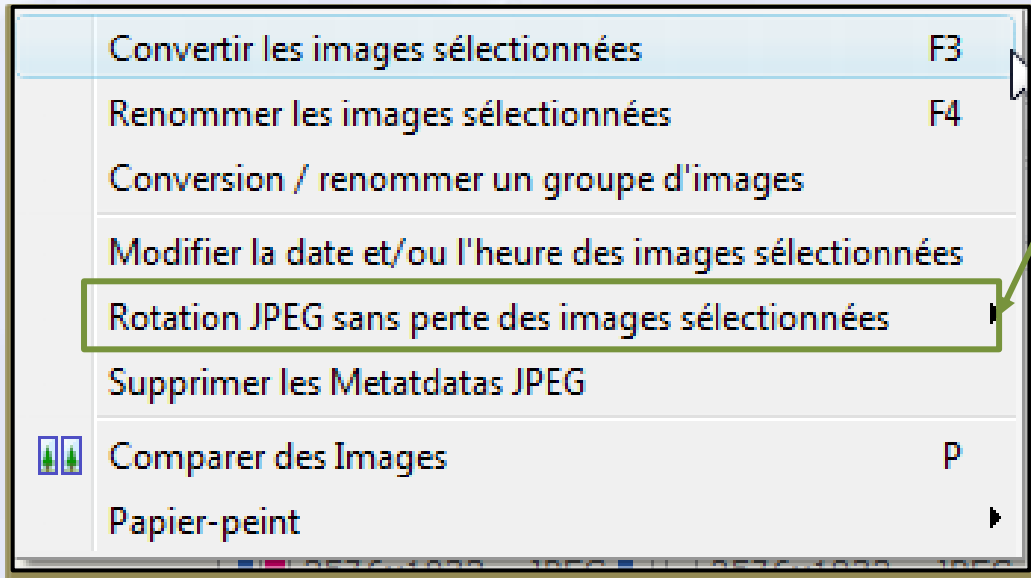

menu Outils

Modifier heure et date

**Modifier heure et date
d'un groupe d'images**

**Permet de corriger
la date et l'heure
des photos
sélectionnées**

(en cas de réglage
incorrect de l'horloge de
l'appareil photo lors de la
prise des photos)

menu Outils

Rotation d'images

Rotation d'images

Permet de tourner les photos sélectionnées

	Rotation à gauche	Ctrl+Alt+L
	Rotation à droite	Ctrl+Alt+R
	Inverser Horizontalement	Ctrl+Alt+H
	Inverser Verticalement	Ctrl+Alt+V
	Rotation Auto. basée sur le tag d'orientation EXIF	